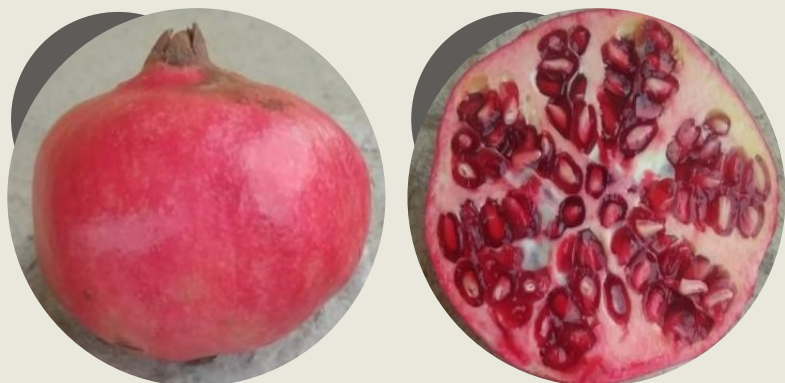

DESERTNYI

Sites

SudExpé - Marsillargues
SudExpé - Saint Gilles
Sica Centrex

Origine

Turkménistan

Date de récolte

Mi-octobre

Caractéristiques de l'arbre

Port	Vigueur	Floribondité	Qualité de nouaison	Besoin en éclaircissage	Productivité	Epines	Rejets	Sensibilité gel
Semi-érigé	3,5	A vérifier	A vérifier	A vérifier	A vérifier	2,5	2	1,5
	<i>(sur 5)</i>					<i>(sur 5)</i>	<i>(sur 5)</i>	<i>(sur 5)</i>

Caractéristiques du fruit

Couleur		Calibre	Pépins	Sucre IR	Acidité	Jutosité	Qualité gustative	Sensibilité boisage	Sensibilité éclatement
Fruit	Arilles								
Rose/Rouge	Rouge foncé	Moyen	Durs	15	Moyenne	Moyenne	Moyenne	2,5	2,5
								<i>(sur 5)</i>	<i>(sur 5)</i>

Observations Arômes d'agrumes

Synthèse Encore trop peu de recul sur cette variété.